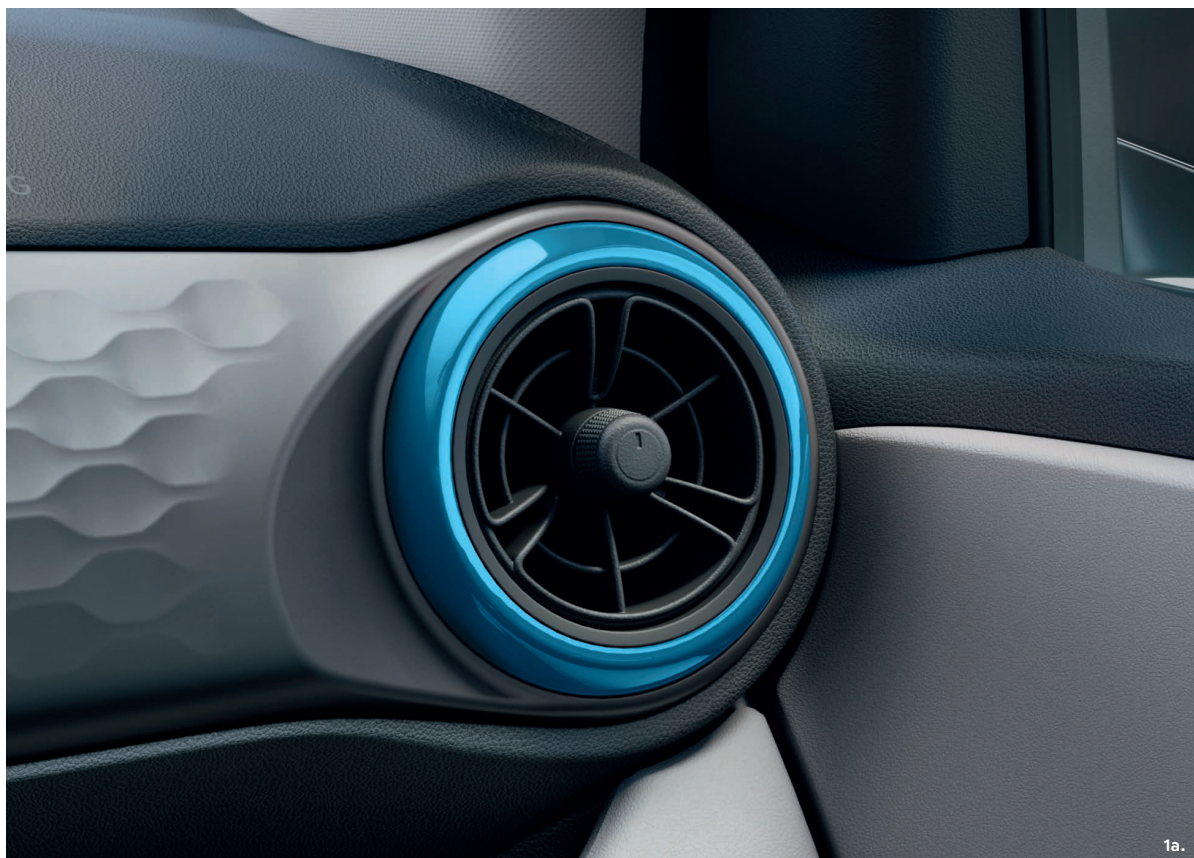

1. Szellőző díszítőkeret

Tegye egyedivé az i10 kerek szellőzőit a háromféle színben elérhető, látványos díszítőkeretekkel.

1a. K7011ADE00TRS (Aqua turquoise)

1b. K7011ADE00TRD (Tomato red)

1c. K7011ADE00BL (Phantom black)