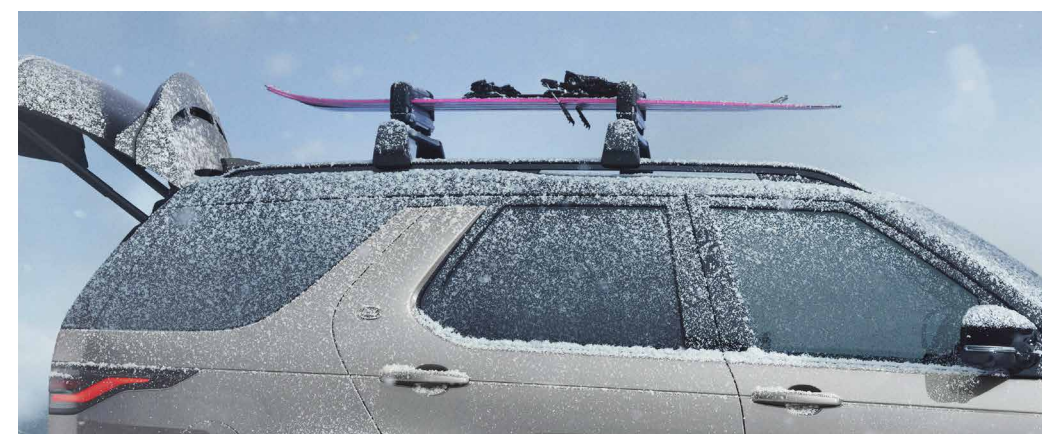

DISCOVERY

KIEGÉSZÍTŐ KATALÓGUS

PRAKTIKUS KÜLTÉRI TARTOZÉKOK

KIHAJTHATÓ FELLÉPŐ

Ezek az elegáns, praktikus, kihajtható oldallépcsők megkönnyítik a járműbe való be- és kiszállást, valamint a tetőre való pakolást.

SZÉLTERELŐ (4DB)

Az oldalsó ablakok szélterelői segítenek javítani az utastér kényelmét nyitott ablakokkal történő utazás közben, csökkentve ezzel a zajt, és lehetővé téve a friss levegő keringését az utastérben.

ELSŐ SÁRFOGÓ

Modern kinézet mellett is mérséklik a víz és sárfelverődést, ezáltal hatékonyan óvják a karosszéria fényezését.

TETŐBOX

Tetőre szerelhető tárolódoboz elegáns, aerodinamikus kialakítással, prémium minőségű anyagokból, amely segít minimalizálni a légellenállást és a szélzajt.

SÍ/SNOWBOARD TARTÓ

A síléc- és snowboardtartót úgy tervezték, hogy közvetlenül illeszkedjen a keresztrúd sínjeihez, továbbá csúszósíneket tartalmaz, megkönnyítve a fel és leszerelést.

PRAKTIKUS BELTÉRI TARTOZÉKOK