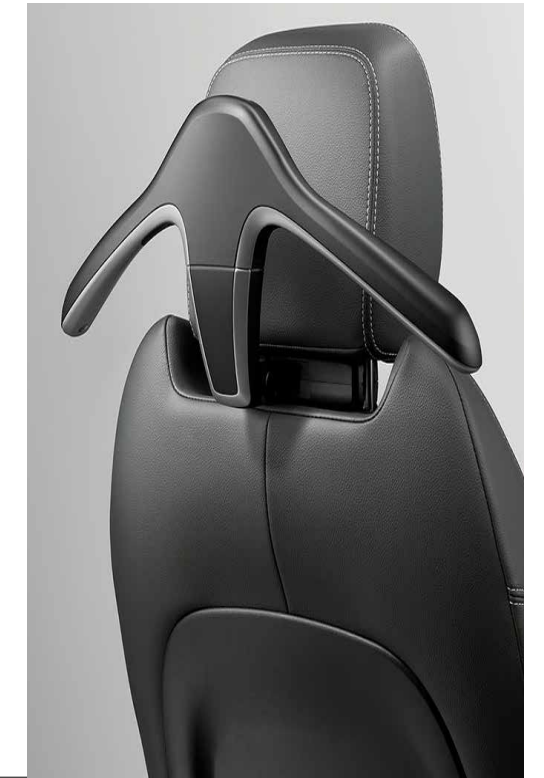

JAGUAR

E-PACE

KIEGÉSZÍTŐ KATALÓGUS

FIX FELLÉPŐ

Az oldalsó lépcsők megkönnyítik a járműbe való be- és kiszállást. A formatervezés a Jaguar márkajelzéssel, a csiszolt rozsdamentes acél élborítással és a gumi futófelülettel kiegészítve emeli a jármű külső stílusjegyeit.

TETŐCSOMAGTARTÓ

Tetőre szerelhető tárolódoboz elegáns, aerodinamikus kialakítással, prémium minőségű anyagokból, amely segít minimalizálni a légellenállást és a szélzajt.

SÍ/SNOWBOARD TARTÓ

A síléc- és snowboardtartót úgy tervezték, hogy közvetlenül illeszkedjen a keresztrúd sínjeihez, továbbá csúszósíneket tartalmaz, megkönnyítve a fel és leszerelést.

PRAKTIKUS BELTÉRI TARTOZÉKOK

CLICK AND GO BASE

Az első ülés fejtámlára rögzített Click and Go Base elem a rendszer alapja, a többi modul ehhez csatlakoztatható.

CLICK AND HANG

Ez a levehető ruhafogas lehetővé teszi, hogy az ingek vagy kabátok szállítás közben gyűrődésmentesen maradjanak.

CSOMAGTÉR GUMISZŐNYEG

Ez a praktikus gumiszőnyeg kifejezetten a hátsó rakodótér sáros vagy nedves tárgyaktól való védelmére készült.

DASH CAM

Rögzíti a vezetési eseményekről és incidensekről készült felvételeket az elülső és hátsó kamerák segítségével.